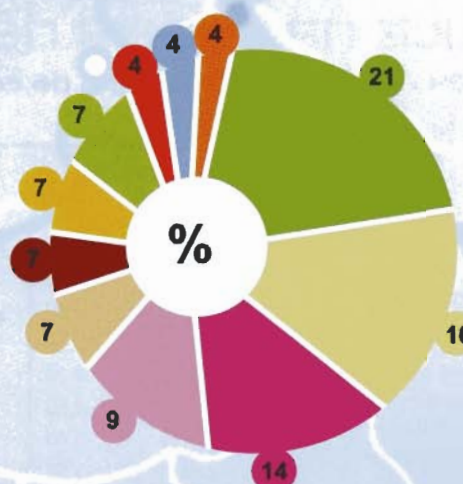

FONTE: Resultados do questionário de avaliação do evento, distribuído aos participantes (escala de 1-mínimo a 5-máximo)

FONTE: Resultados do questionário de avaliação do evento, distribuído aos participantes (escala de 1-mínimo a 5-máximo)

FONTE: Resultados do questionário de avaliação do evento, distribuído aos participantes (escala de 1-mínimo a 5-máximo)

OS NÚMEROS DO SUCESSO

SECTORES DE ACTIVIDADE DOS PARTICIPANTES (468)

- INDÚSTRIA
- OPERADORES LOGÍSTICOS
- SERVIÇOS
- INFRAESTRUTURAS LOGÍSTICAS
- ENSINO
- SI / TIC
- DISTRIBUIÇÃO
- CONSULTORIA
- ASSOCIAÇÕES
- TRANSPORTADORES
- COMUNICAÇÃO SOCIAL