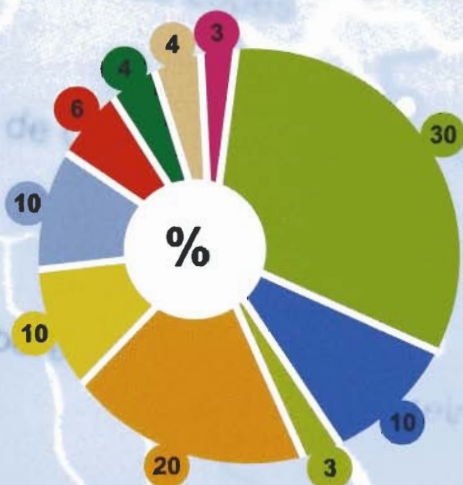

FONTE: Resultados do questionário de avaliação do evento, distribuído aos participantes (escala de 1-mínimo a 5-máximo)

FONTE: Resultados do questionário de avaliação do evento, distribuído aos participantes (escala de 1-mínimo a 5-máximo)

FONTE: Resultados do questionário de avaliação do evento, distribuído aos participantes (escala de 1-mínimo a 5-máximo)

OS NÚMEROS DO SUCESSO

SECTORES DE ACTIVIDADE DOS PARTICIPANTES (468)

- INDÚSTRIA
- OPERADORES LOGÍSTICOS
- SERVIÇOS
- INFRAESTRUTURAS LOGÍSTICAS
- ENSINO
- SI / TIC
- DISTRIBUIÇÃO
- CONSULTORIA
- ASSOCIAÇÕES
- TRANSPORTADORES
- COMUNICAÇÃO SOCIAL

▶ FONTE: Lista de participantes no evento.

PERFIL DE PARTICIPANTES (468)

- PRESIDENTES/ADMINISTRADORES/DIRECTORES GERAIS
- DIRECTORES DE LOGÍSTICA E SUPPLY CHAIN
- DIRECTORES DE OPERAÇÕES/APROVISIONAMENTOS/COMPRAS
- OUTROS DIRECTORES
- GESTORES E RESPONSÁVEIS LOGÍSTICOS
- OUTROS GESTORES
- QUADROS TÉCNICOS SUPERIORES
- COMUNICAÇÃO SOCIAL
- PROFESSORES
- ESTUDANTES