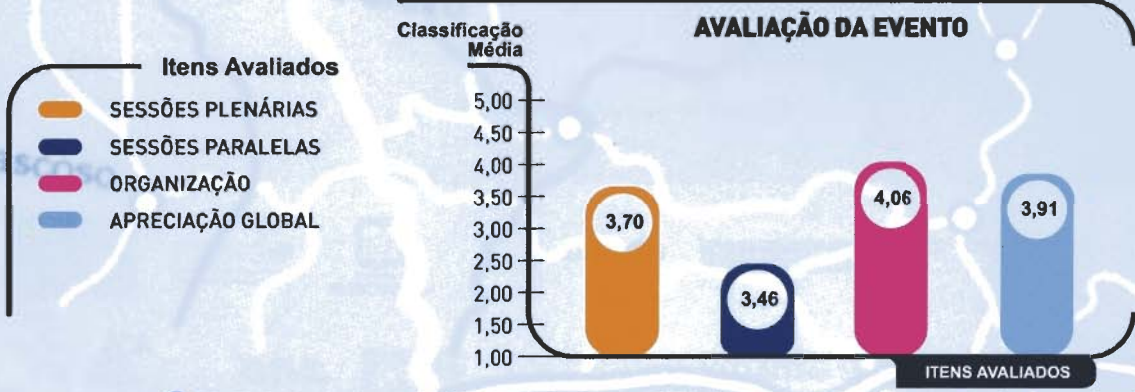

OS NÚMEROS DO SUCESSO

9º CONGRESSO de Logística

A Logística na cadeia de valor - onde está a sua?

24 + 25 out 2006 | centro de congressos de Lisboa (Junqueira)

FONTE: Resultados do questionário de avaliação do evento, distribuído aos participantes (escala de 1-mínimo a 5-máximo)

FONTE: Resultados do questionário de avaliação do evento, distribuído aos participantes (escala de 1-mínimo a 5-máximo)

FONTE: Resultados do questionário de avaliação do evento, distribuído aos participantes (escala de 1-mínimo a 5-máximo)

FONTE: Resultados do questionário de avaliação do evento, distribuído aos participantes (escala de 1-mínimo a 5-máximo)

OS NÚMEROS DO SUCESSO

SECTORES DE ACTIVIDADE DOS PARTICIPANTES (468)

- INDÚSTRIA
- OPERADORES LOGÍSTICOS
- SERVIÇOS
- INFRAESTRUTURAS LOGÍSTICAS
- ENSINO
- SI / TIC
- DISTRIBUIÇÃO
- CONSULTORIA
- ASSOCIAÇÕES
- TRANSPORTADORES
- COMUNICAÇÃO SOCIAL